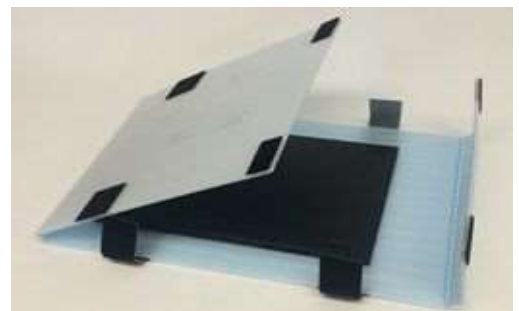

TS-ノンスリップパッケージ