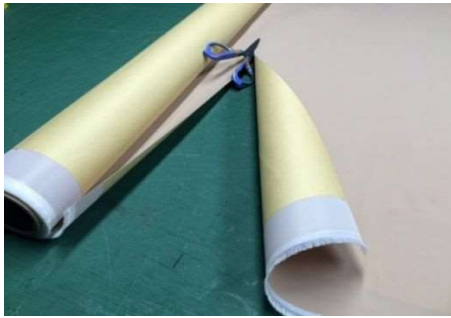

滑り止めフォームのご紹介

簡単に切り貼りできる滑り止めシート

毎月TSK NEWSを御覧頂き、ありがとうございます。今月は簡単に切り貼りできる滑り止めシートのご紹介です。薄くて軽いのに強力なグリップ力。様々な場面で活躍します！

滑り止めフォーム

【材質】ポリエステル/ウレタン系樹脂

台車で物を搬送中に落下させたことはありませんか？

簡単に切り貼りできるシートをご提案致します。

【特徴】

- ・薄く、軽く、強い
- ・強力なグリップ力
- ・汚れても拭けば落ちる
- ・粘着付きで簡単に切り貼りできる

・荷物や道具のズレ防止、台車に載せる物の落下防止として、貼るだけで大きく効果を発揮します。

・トレーやBOXの底に貼り付けて仕切り材の省略にも

ロール幅: 1,150mm

粘着付き

使用例

他にもあります。滑り止め

弊社ホームページの「いちおし商品」をご覧ください。