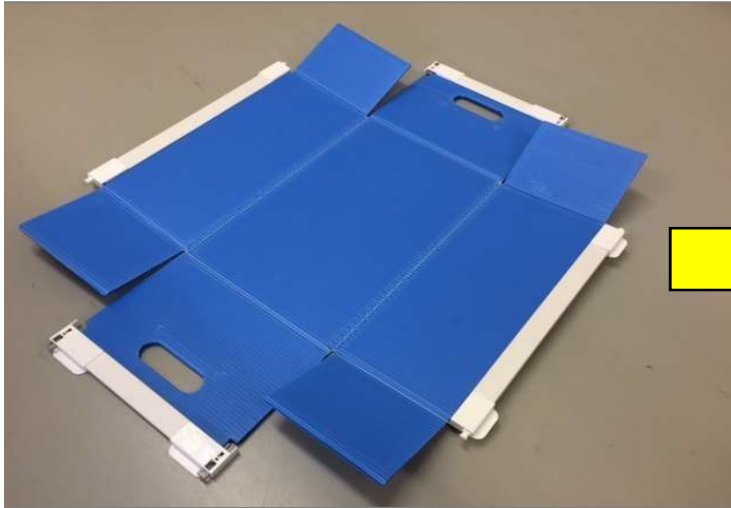

TSK物流改善 新聞

【2018年3月号】

折り畳み展開式プラダンコンテナのご紹介

製品収納後の組立、側面の全解放が可能

展開時

組立時

3側面を閉じた状態で1側面を開閉可能

<3つのポイント>

① **ワンタッチ開閉が可能**

特殊なロック式コーナーを採用。未使用時には展開した状態での保管が可能となりスペース削減に貢献！

② **運送費削減に貢献**

展開状態で輸送することで体積が減る為、運送費の削減に貢献！

③ **1側面のみ開閉も可能**

4側面の内、1側面のみ開閉が可能です。内装材の出し入れや、深い箱での作業の場合容易に作業できます！

寸法はフリーサイズ！お気軽にお問い合わせください！