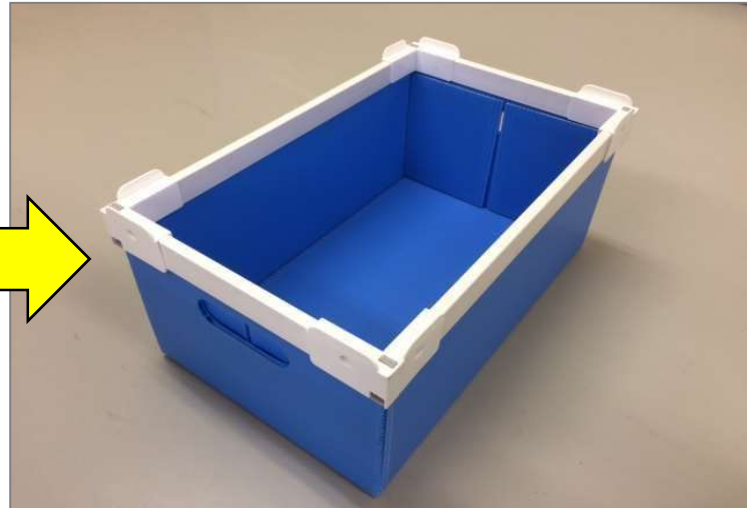

TSK物流改善 新聞

【2018年3月号】

折り畳み展開式プラダンコンテナのご紹介

製品収納後の組立、側面の全解放が可能

展開時

組立時

3側面を閉じた状態で1側面を開閉可能

<3つのポイント>

① **ワンタッチ開閉が可能**

特殊なロック式コーナーを採用。未使用時には展開した状態での保管が可能となりスペース削減に貢献！

② **運送費削減に貢献**

展開状態で輸送することで体積が減る為、運送費の削減に貢献！

③ **1側面のみ開閉も可能**

4側面の内、1側面のみ開閉が可能です。内装材の出し入れや、深い箱での作業の場合容易に作業できます！

寸法はフリーサイズ！お気軽にお問い合わせください！