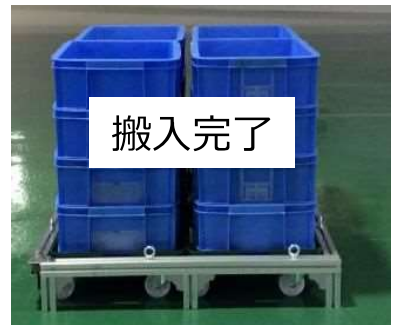

- ・腰痛の原因になる**ムリ**作業
- ・移し替えの**ムダ**作業

解決

改善商品：トラパレ

商品紹介

特徴①台車ごと搬入可能

台車

トラパレ

移し替えが
無くて楽々♪

搬入完了

特徴②フォークリフトで運搬可能

特徴③トラックへ積載可能

商品利用イメージ動画

<https://youtu.be/O06yJt9jBz0>
クリックでリンク先へ飛びます

利用者様の声

田中精密工業(株)
信濃幸治さん

トラパレ導入前は、毎日重い通箱を台車からパレットへ移し替えてから運搬していたので身体への負担が大きく、時間もかなりかかっていました。
 トラパレを導入してからは、移し替える時間がゼロになったので身体への負担も無くなり、日々の仕事に余裕が持てるようになりました。