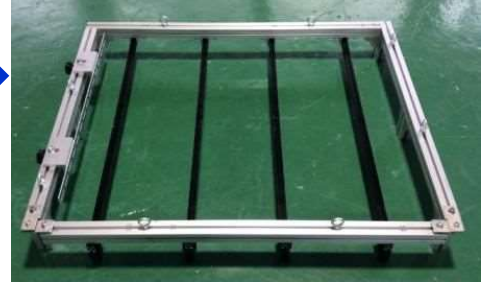

田中精密工業株式会社の改善事例紹介

新商品
企画

荷物の移し替え作業レス化！

913分/月
の作業時間削減※

※田中精密工業(株)での実績

台車に積載された荷物をパレットへ移し替える作業はありませんか？

- ・腰痛の原因になる**ムリ**作業
- ・移し替えの**ムダ**作業

解決

改善商品：トラパレ

商品紹介

特徴①台車ごと搬入可能

トラパレ

移し替えが
無くて楽々♪

搬入完了

特徴②フォークリフトで運搬可能

特徴③トラックへ積載可能

商品利用イメージ動画

<https://youtu.be/O06yJt9jBz0>
クリックでリンク先へ飛びます

利用者様の声

トラパレ導入前は、毎日重い通箱を台車からパレットへ移し替えてから運搬していたので身体への負担が大きく、時間もかなりかかっていました。
トラパレを導入してからは、移し替える時間がゼロになったので身体への負担も無くなり、日々の仕事に余裕が持てるようになりました。

この商品が少しでも良いと思った方は・・・

下記アンケートへの回答にご協力お願いします！

アンケートはこちら

<https://is.gd/rV96ZT>
クリックでリンク先へ飛びます

※回答期限
12月24日まで

アンケートに答えて頂いた中から抽選で10名様に

QUOカード1,000円分

をプレゼントいたします！

アンケートへの回答数が一定数に達すれば、新商品として開発、製造