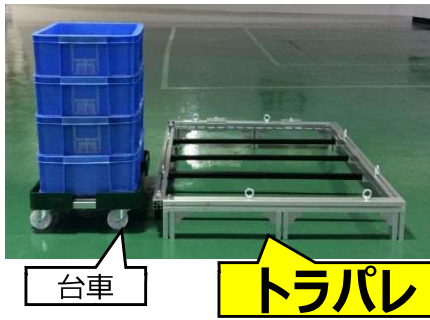

- ・腰痛の原因になる**ムリ**作業
- ・移し替えの**ムダ**作業

解決

改善商品：トラパレ

商品紹介

特徴①台車ごと搬入可能

台車

トラパレ

移し替えが
無くて楽々♪

搬入完了

特徴②フォークリフトで運搬可能

特徴③トラックへ積載可能

商品利用イメージ動画

<https://youtu.be/O06yJt9jBz0>
クリックでリンク先へ飛びます

利用者様の声

田中精密工業(株)
信濃幸治さん

トラパレ導入前は、毎日重い通箱を台車からパレットへ移し替えてから運搬していたので身体への負担が大きく、時間もかなりかかっていました。
 トラパレを導入してからは、移し替える時間がゼロになったので身体への負担も無くなり、日々の仕事に余裕が持てるようになりました。