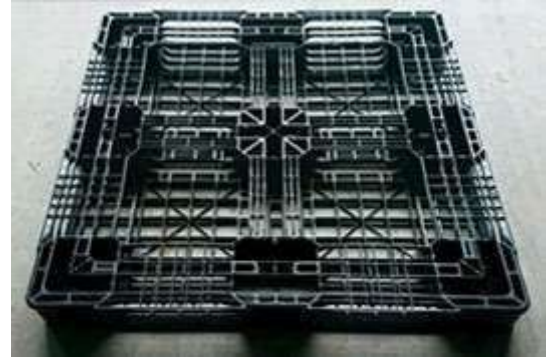

1ウェイパレット 先行販売 特価キャンペーン 8月初旬入荷

1100mm×1100mm×123mm軽量パレット 448枚限定！！！！

毎月TSK NEWSをご覧いただき、誠にありがとうございます。
 今月は、製品を出荷する際に使用する、パレットをご紹介させていただきます。
 軽量で取り扱いやすく、輸出など1回の輸送で戻ってこない時に最適となります。

新品なのにこの単価→→→ **1380円(税別)!** 送料別途
 お引き取りも可能

表面

裏面

品名	HO4 1100×1100EF	お引き取り場所	群馬県太田市
型式	片面四方差し、ハンドリフトok	寸法(縦×横×高さ)	1100×1100×123mm
用途	出荷用、ワンウェイ用、輸出用		
自重	約5.6kg	耐荷重	静荷重 2000 kg 動荷重 1000 kg※1 (※1 荷崩れ防止措置時)
材質	PP	販売数量	10枚から
備考	先行販売特価です。7月中のご予約単価となります。お早めに！！		

送料は、担当者までお問い合わせください

超人気アイテムが再登場！

在庫限定販売!!

8型中古

プラスチックパレット

1090×820×128(mm) 片面 四方差し ハンドリフト可能 8型中古フラパレ

7月分在庫750枚確保!

予約注文受付中!

肥料用

出荷用、ワンウェイにも大活躍
プラスチックパレット

3100×1100×150(mm) 両面 四方差し ハンドリフト不可 RBP-R4-1111L

出荷用・輸出用におすすめ!

人気急上昇!!

超軽量

プラスチックパレット

1100×1100×120(mm) 片面 四方差し ハンドリフト可能 EXA-1111