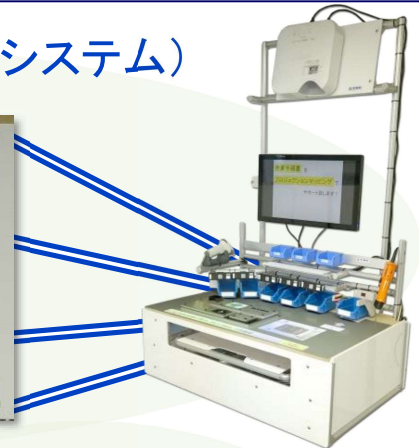

2021国際物流総合展in愛知 出展決定！

今年はコロナ禍のため愛知県・セントレア空港での開催

毎月、TSKNEWSをご覧いただき、誠にありがとうございます。
今月は、2021年3月9日(火)から開催される2021国際物流総合展についてご案内します。
弊社は今年も堂々参加いたします！
今回は2021国際物流総合展の詳細および弊社の出展内容についてご紹介いたします。

無料
シャトルバス
運行

ロジスティクスの'Re Design

2 0 2 1
国際物流総合展 愛知 第14回
Logis-Tech Tokyo 2021 in Aichi

当日入場料
3,000円が
無料!

**来場
ご招待状
配布中!**

CLICK

会期 2021年3月9日(火)～12日(金) 会場 Aichi Sky Expo (愛知県国際展示場)

新商品が盛りだくさん『D-108』ブースにてお待ちしております！

Q-PMS (品質プロジェクションマッピングシステム)

多言語

- ・英語
- ・ベトナム語
- ・中国語 etc