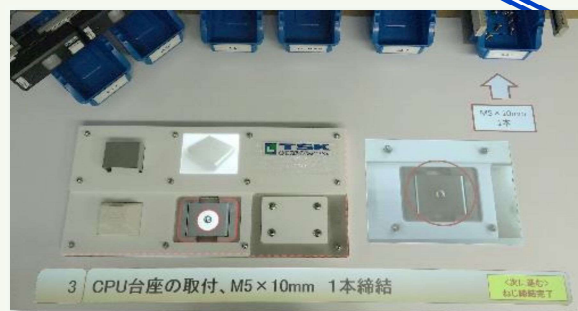

多言語

- ・英語
- ・ベトナム語
- ・中国語 etc

IIS (画像検査システム)

判定目的の要素
 1) 形状 2) 色 3) 表示
 4) 位置 5) 個数

画面検査システム

作業員 小野 寛博
 品番 W-2001
 検査結果 OK

CID (色識別判定装置)

“ホワイトスポット”光電センサー
 が見た目(色)の違いを安定検出