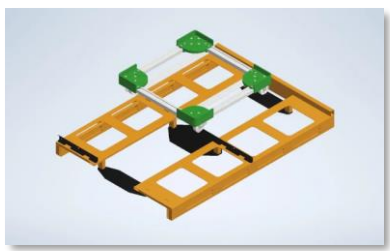

TRAPALLE の魅力は、 優れたカスタマイズ性

✓ ご使用の台車に合わせた
オーダーメイド設計