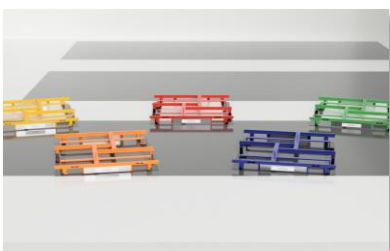

- ✓ 様々なカラーに対応
- ✓ 研ぎ澄まされたデザイン

まずはお気軽に
ご相談ください!!

メール返信でOK

※担当営業が対応いたします

1. TSK株式会社
2. 富山営業所 : TEL 076-478-5550
   - 製袋営業課 : TEL 076-478-5553
   - 金沢営業所 : TEL 076-281-2309
   - 関東営業所 : TEL 048-782-4712
   - 名古屋営業所 : TEL 052-800-2411
   - 関西営業所 : TEL 077-599-0108

<https://tsk-corp.jp/>

ここをクリック！