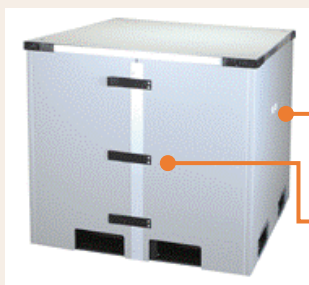

倉庫スッキリ

積載効率アップ

「2段積みBOX」で スペースを有効活用

物流従事者が大幅に減少するとされる「2024年問題」
あと数年で輸送が思うようにできないトラブルが懸念されています。
倉庫が在庫でいっぱい…出荷スピードが落ちてしまった…といった
お悩みを抱えないよう「2段積みBOX」をオススメいたします！

パレット毎にBOX化！自由自在に取り廻せる

ポイント① 誰でも簡単に取り付け可能

パレットを囲うだけで簡単に取り付けができます。
誰でも、どんな現場でも使いやすいお手軽な商品です。

オススメ◎

「持ち手」付きだから
運びやすい

オススメ◎

留め具の固定も楽チン♪
1人で簡単組立て

ポイント② 2段重ねで積載効率UP!

歪な形状

製品強度の不安

積み合わせ品